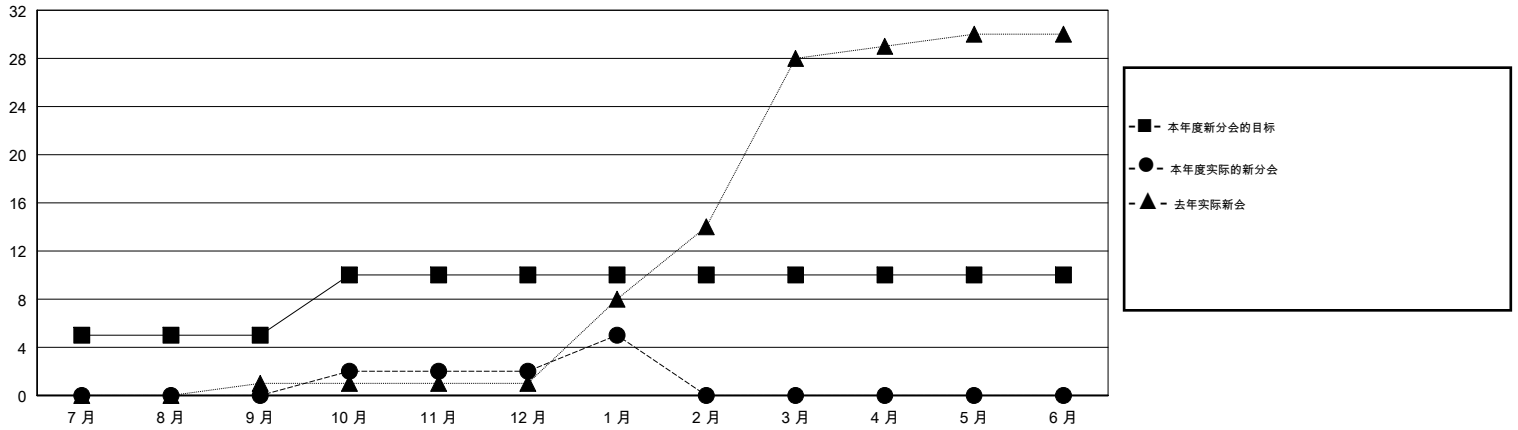

# MONTHLY MEMBERSHIP PROGRESS REPORT

District 382

Results as of: 01/31/2018

GMT: ZIYU LIN

地点 CHINA

GMT宪章区

分会			
成果 2017-2018			
季	新分会目标	新会	会员流失的分会
7月/8月/9月	5	0	1
10月/11月/12月	5	2	2
1月/2月/3月	0	3	4
4月/5月/6月	0	0	0

位会员@每位须缴			
成果 2017-2018			
季	会员净增长目标	实际会员增长数	实际退会会员 (包括转会)
7月/8月/9月	250	646	967
10月/11月/12月	250	305	185
1月/2月/3月	200	169	14
4月/5月/6月	0	0	0

目标与实际新会累积

目标和实际会员累积

已取消的分会: 7	113 CLUBS OF 134 增添1位或以上的新会员	<b>性别分布</b> 男 2,533 (60.95%) 女 1,623 (39.05%) 年度女性会员百分比目标: 45%
<b>放弃的会员</b>	<a href="#">点击这里取得累计会员数据</a>	总计家庭单位会员数 344
过世 3		支付减半会费的家庭会员 187
分会已取消 0		
其他 1,163		
<b>总计 1,166</b>		