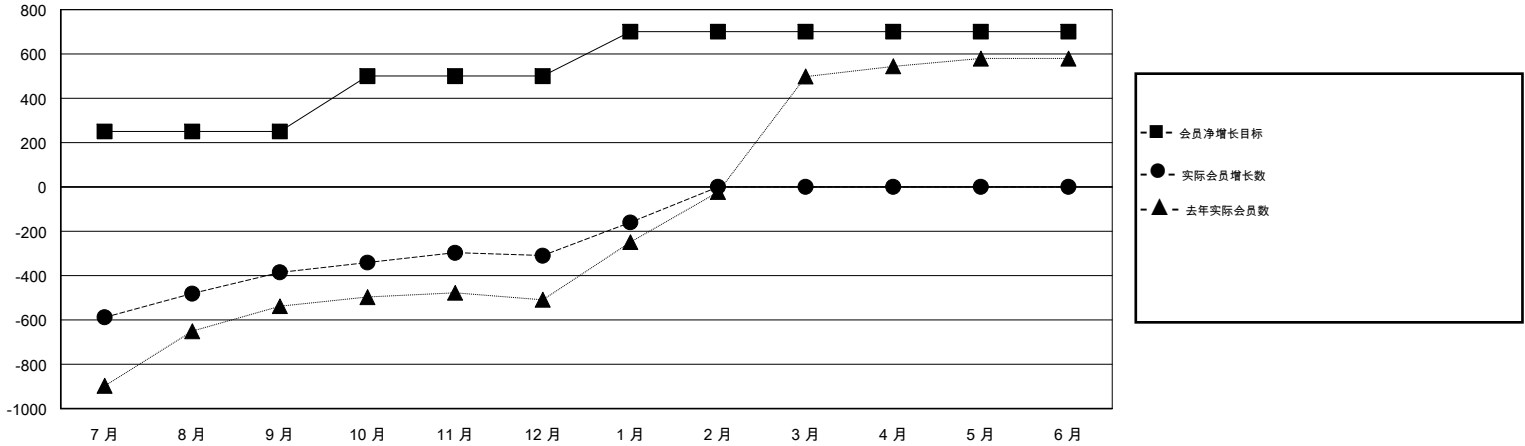

# MONTHLY MEMBERSHIP PROGRESS REPORT

District 382

Results as of: 01/31/2018

GMT: ZIYU LIN

地点 CHINA

GMT宪章区

分会			
成果 2017-2018			
季	新分会目标	新会	会员流失的分会
7月/8月/9月	5	0	1
10月/11月/12月	5	2	2
1月/2月/3月	0	3	4
4月/5月/6月	0	0	0

位会员@每位须缴			
成果 2017-2018			
季	会员净增长目标	实际会员增长数	实际退会会员 (包括转会)
7月/8月/9月	250	646	967
10月/11月/12月	250	305	185
1月/2月/3月	200	169	14
4月/5月/6月	0	0	0

目标与实际新会累积

目标和实际会员累积

已取消的分会: 7	113 CLUBS OF 134 增添1位或以上的新会员	<b>性别分布</b> 男 2,533 (60.95%) 女 1,623 (39.05%) 年度女性会员百分比目标: 45%
<b>放弃的会员</b>	<a href="#">点击这里取得累计会员数据</a>	总计家庭单位会员数 344
过世 3		支付减半会费的家庭会员 187
分会已取消 0		
其他 1,163		
<b>总计 1,166</b>		